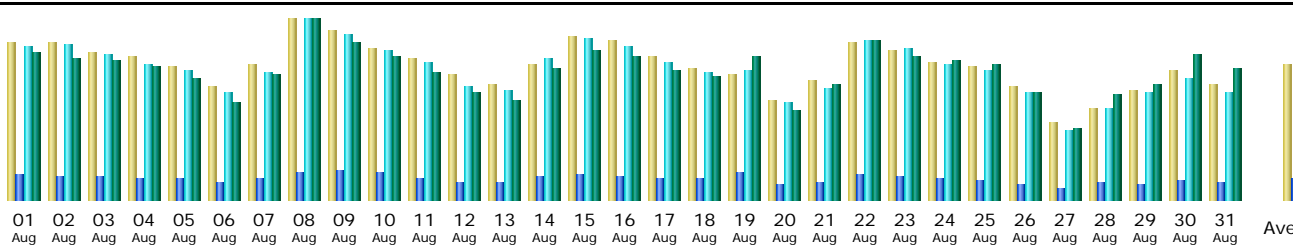

### Summary

<b>Reported period</b>	Month Aug 2005				
<b>First visit</b>	01 Aug 2005 - 00:00				
<b>Last visit</b>	31 Aug 2005 - 23:59				
	Unique visitors	Number of visits	Pages	Hits	Bandwidth
Traffic viewed *	<b>29297</b>	<b>45493</b> (1.55 visits/visitor)	<b>147967</b> (3.25 pages/visit)	<b>929466</b> (20.43 hits/visit)	<b>7.24 GB</b> (166.81 KB/visit)
Traffic not viewed *			<b>26946</b>	<b>29491</b>	<b>567.16 MB</b>

\* Not viewed traffic includes traffic generated by robots, worms, or replies with special HTTP status codes.

### Monthly history

Month	Unique visitors	Number of visits	Pages	Hits	Bandwidth
Jan 2005	10827	18432	56556	356594	2.39 GB
Feb 2005	9820	16577	50946	303283	2.02 GB
Mar 2005	13357	22586	133437	486623	3.68 GB
Apr 2005	14641	24639	134871	545264	4.22 GB
May 2005	22193	36672	120379	752737	5.58 GB
Jun 2005	22611	35999	104945	730452	5.45 GB
Jul 2005	26248	41007	136936	832800	6.23 GB
Aug 2005	29297	45493	147967	929466	7.24 GB
Sep 2005	16455	26522	74790	470578	7.19 GB
<b>Oct 2005</b>	6128	10034	63802	201697	7.79 GB
Nov 2005	0	0	0	0	0
Dec 2005	0	0	0	0	0
<b>Total</b>	<b>171577</b>	<b>277961</b>	<b>1024629</b>	<b>5609494</b>	<b>51.78 GB</b>

### Days of month

Day	Number of visits	Pages	Hits	Bandwidth
01 Aug 2005	1727	5776	35340	274.70 MB
02 Aug 2005	1726	5377	35616	261.69 MB
03 Aug 2005	1614	5266	33440	259.03 MB
04 Aug 2005	1576	4851	31013	247.58 MB
05 Aug 2005	1460	4765	29742	223.15 MB
06 Aug 2005	1229	3744	24583	180.89 MB
07 Aug 2005	1483	4618	29511	231.41 MB
08 Aug 2005	1971	6293	41501	334.37 MB
09 Aug 2005	1849	6669	37871	291.12 MB
10 Aug 2005	1663	6097	34550	264.18 MB