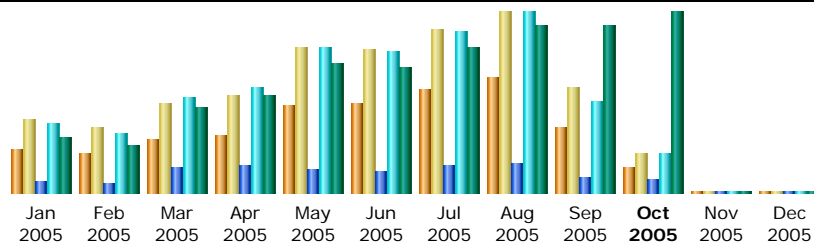

### Summary

<b>Reported period</b>	Month Aug 2005				
<b>First visit</b>	01 Aug 2005 - 00:00				
<b>Last visit</b>	31 Aug 2005 - 23:59				
	Unique visitors	Number of visits	Pages	Hits	Bandwidth
Traffic viewed *	<b>29297</b>	<b>45493</b> (1.55 visits/visitor)	<b>147967</b> (3.25 pages/visit)	<b>929466</b> (20.43 hits/visit)	<b>7.24 GB</b> (166.81 KB/visit)
Traffic not viewed *			<b>26946</b>	<b>29491</b>	<b>567.16 MB</b>

### Monthly history

Month	Unique visitors	Number of visits	Pages	Hits	Bandwidth
Jan 2005	10827	18432	56556	356594	2.39 GB
Feb 2005	9820	16577	50946	303283	2.02 GB
Mar 2005	13357	22586	133437	486623	3.68 GB
Apr 2005	14641	24639	134871	545264	4.22 GB
May 2005	22193	36672	120379	752737	5.58 GB
Jun 2005	22611	35999	104945	730452	5.45 GB
Jul 2005	26248	41007	136936	832800	6.23 GB
Aug 2005	29297	45493	147967	929466	7.24 GB
Sep 2005	16455	26522	74790	470578	7.19 GB
<b>Oct 2005</b>	6128	10034	63802	201697	7.79 GB
Nov 2005	0	0	0	0	0
Dec 2005	0	0	0	0	0
<b>Total</b>	<b>171577</b>	<b>277961</b>	<b>1024629</b>	<b>5609494</b>	<b>51.78 GB</b>

### Days of month

Day	Number of visits	Pages	Hits	Bandwidth
01 Aug 2005	1727	5776	35340	274.70 MB
02 Aug 2005	1726	5377	35616	261.69 MB
03 Aug 2005	1614	5266	33440	259.03 MB
04 Aug 2005	1576	4851	31013	247.58 MB
05 Aug 2005	1460	4765	29742	223.15 MB
06 Aug 2005	1229	3744	24583	180.89 MB
07 Aug 2005	1483	4618	29511	231.41 MB
08 Aug 2005	1971	6293	41501	334.37 MB
09 Aug 2005	1849	6669	37871	291.12 MB
10 Aug 2005	1663	6097	34550	264.18 MB